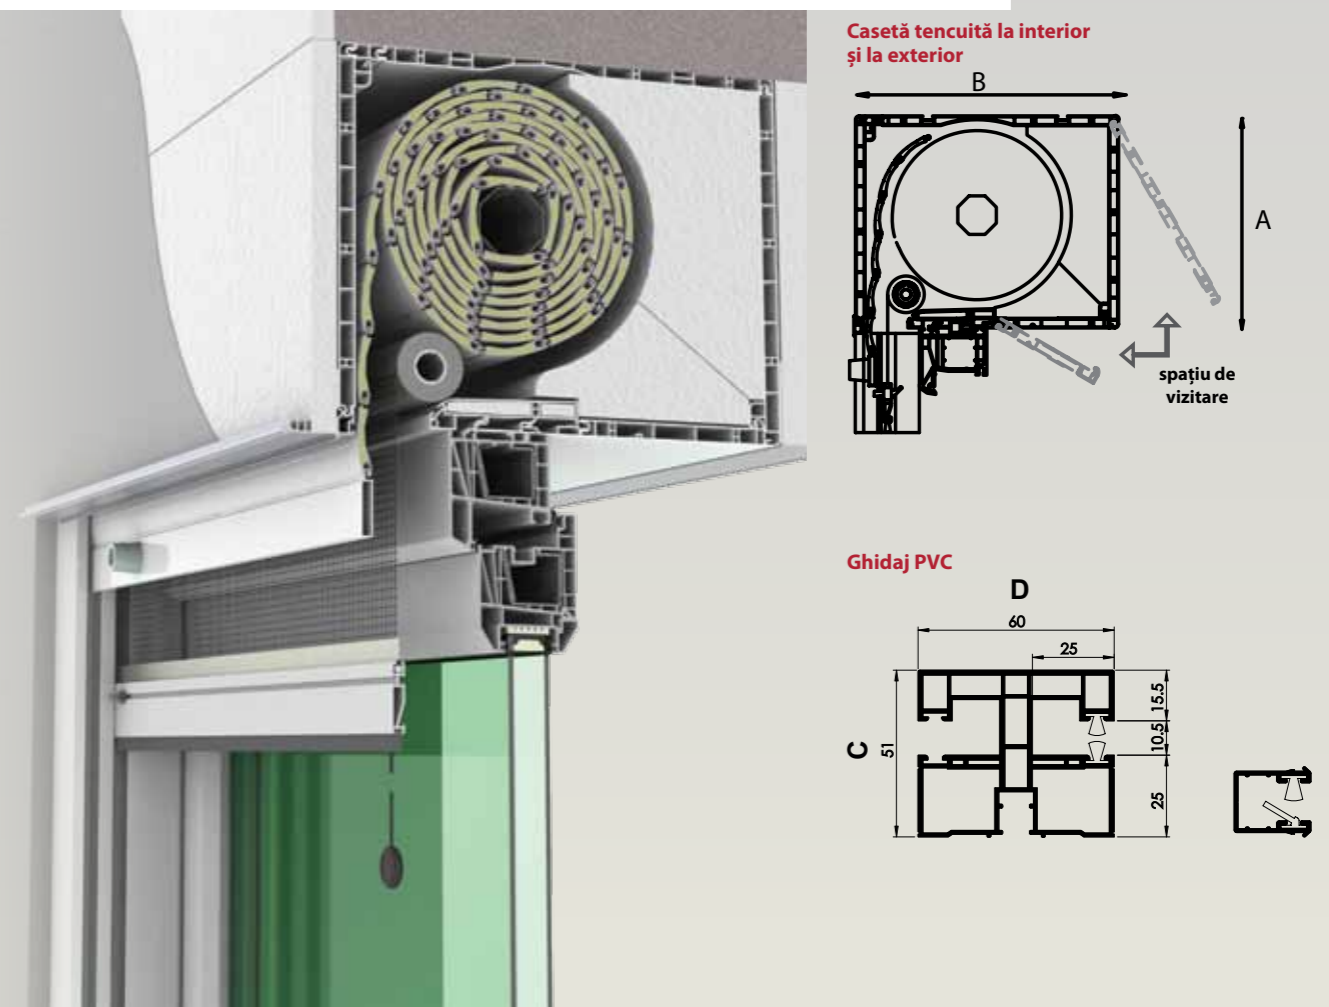

Secțiune UNIBOX PLUS