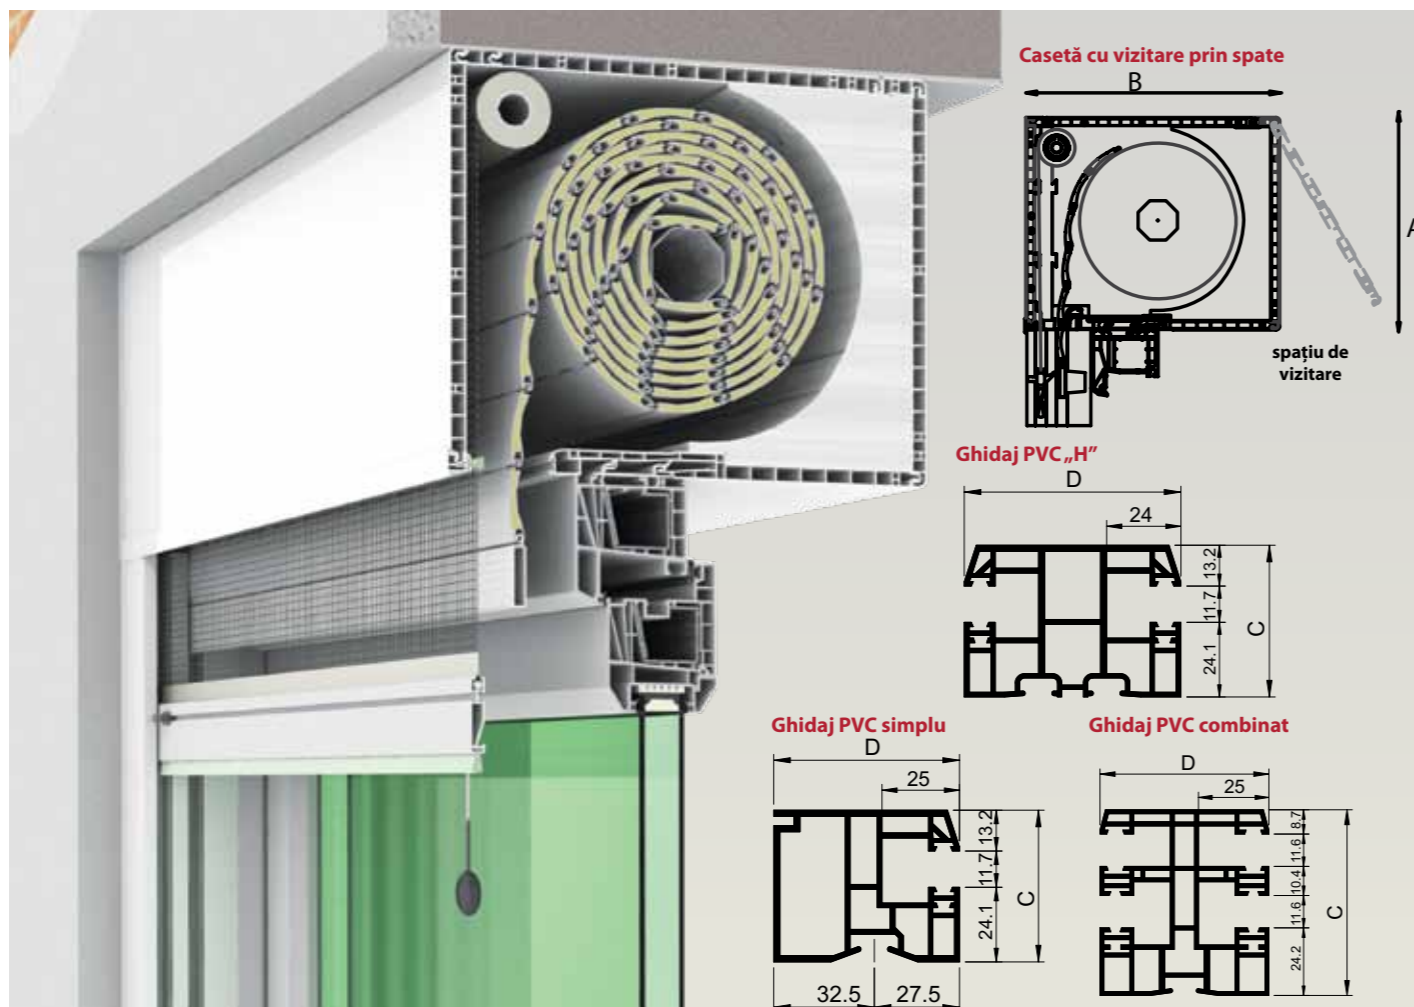

Secțiune UNIBOX